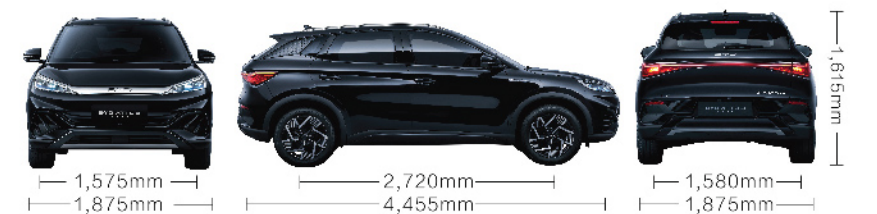

外形尺寸

Dimensions