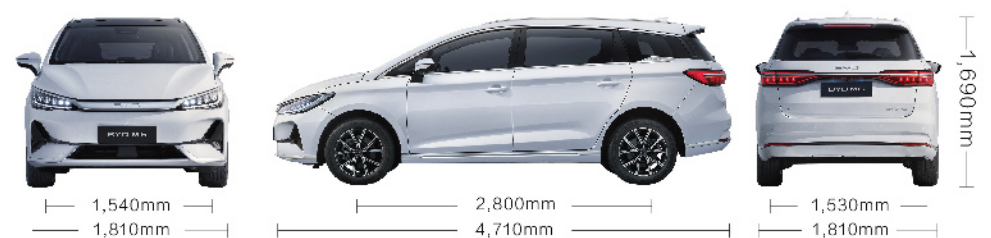

外形尺寸

Dimensions