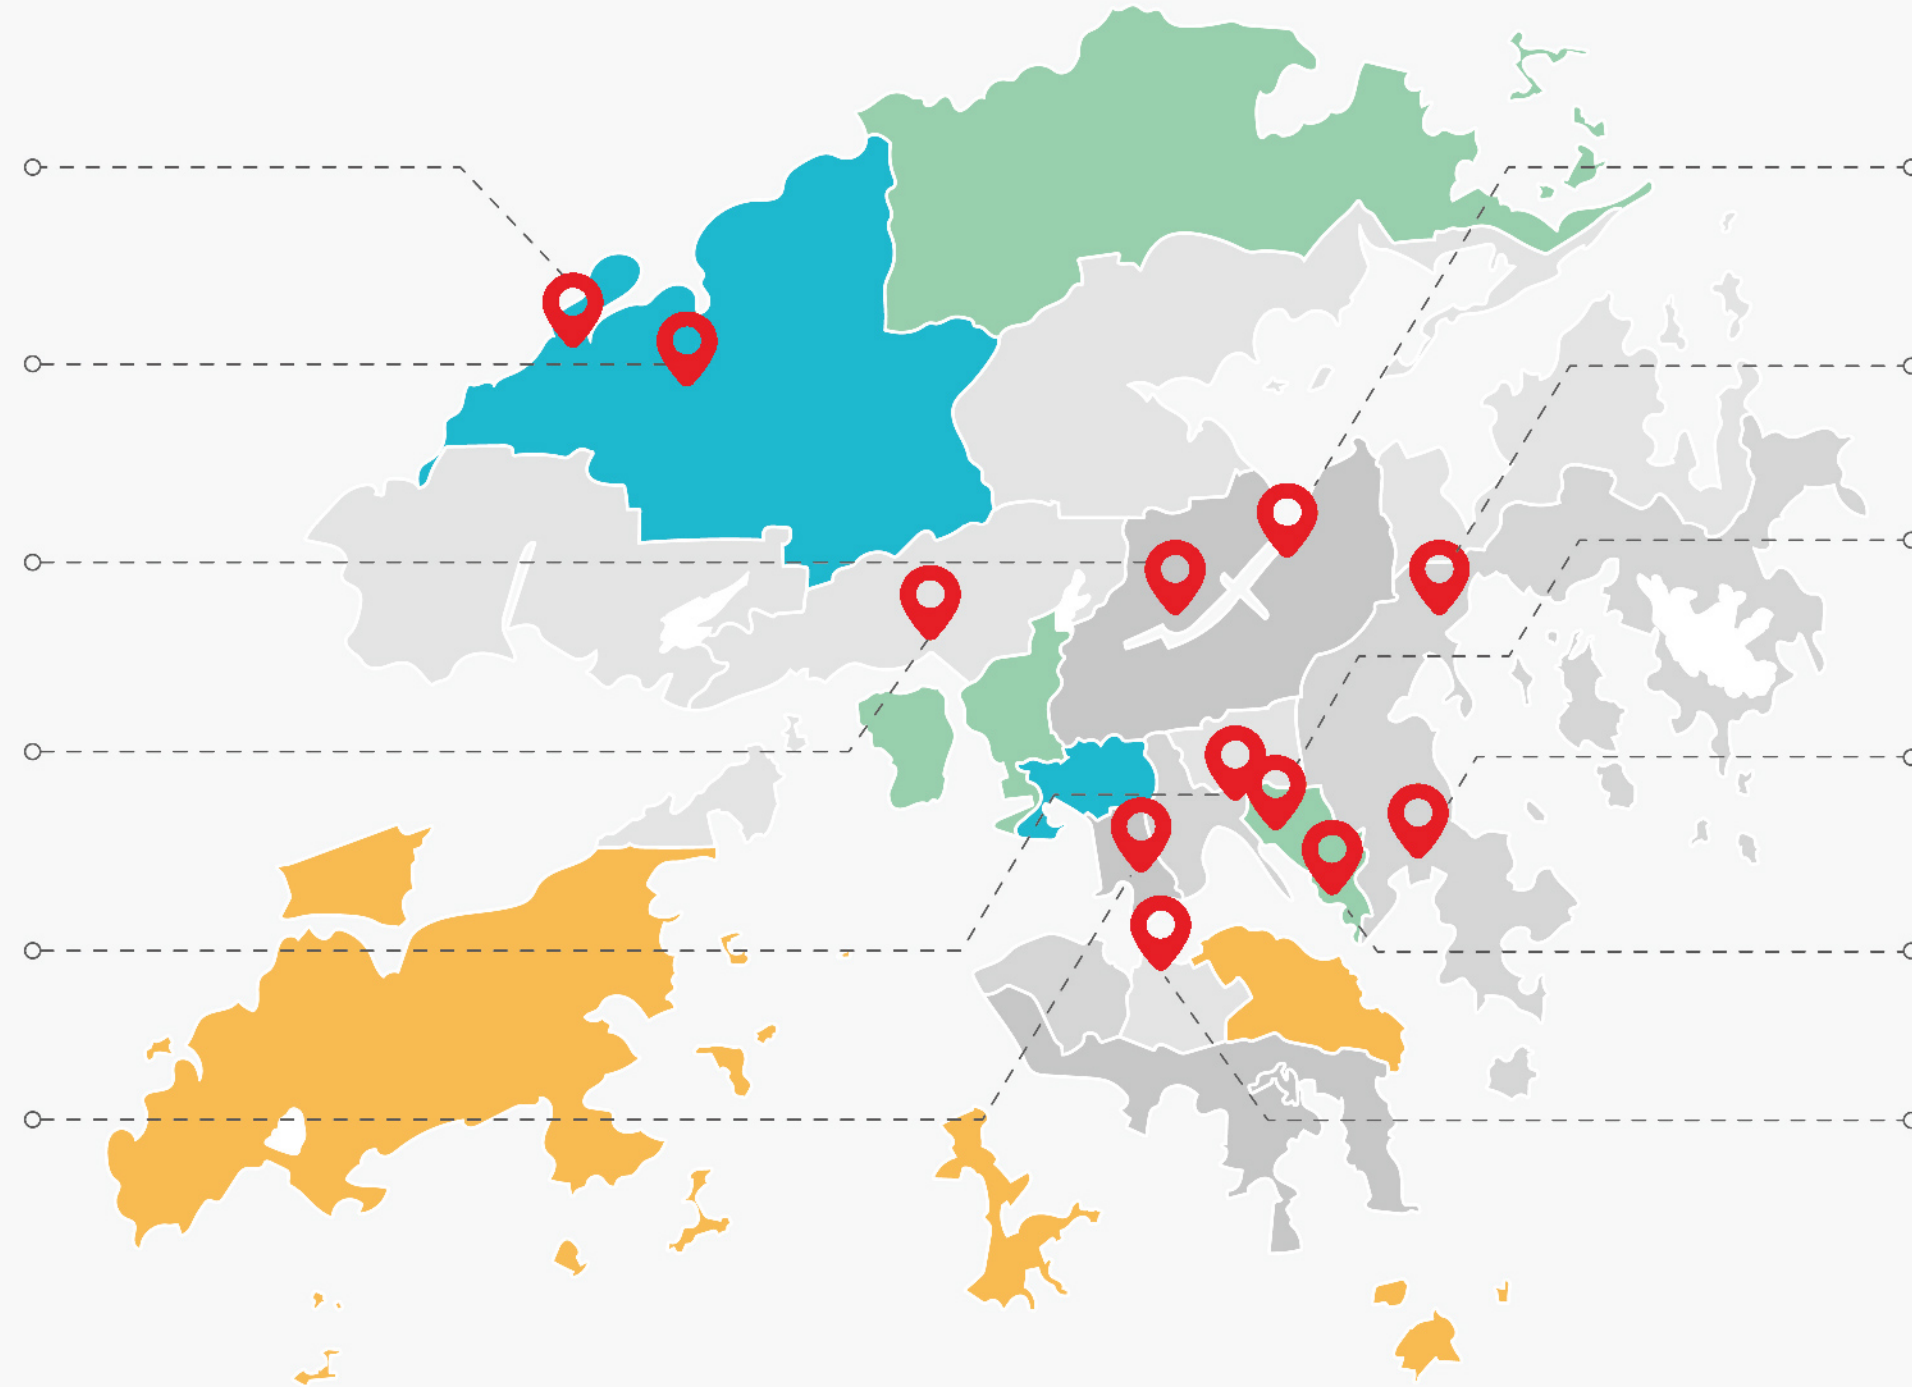

BYD 天水圍4S店

天水圍屏夏路833地段
電話: 9219 2383

BYD TIN SHUI WAI 4S Center

Lot 833 Ping Ha Road,
Tin Shui Wai, N.T.
TEL: 9219 2383

BYD 元朗陳列室

元朗宏業西街20號偉業大廈地下D室
電話: 6790 5935

BYD YUEN LONG

Room D, G/F, Hung Wai Industrial Building,
20 Wang Yip Street West, Yuen Long
TEL: 6790 5935

BYD 沙田服務中心

沙田大圍成運路2-8號地下
電話: 2663 1008

BYD SHA TIN Service Center

G/F., 2-8 Shing Wan Road,
Tai Wai, Shatin
TEL: 2663 1008

BYD 荃灣4S店

荃灣海盛路3號TML廣場
電話: 2663 1809

BYD Tsuen Wan 4S Center

Unit G&H, G/F, TML Tower, No. 3
Hoi Shing Road, Tsuen Wan
TEL: 2663 1809

BYD 九龍灣陳列室

觀塘區宏照路15號金聯大廈地舖
電話: 9219 5831

BYD KOWLOON BAY

G/F, Golden Harvest Building,
15 Wang Chiu Rd, Kowloon Bay
TEL: 9219 5831

BYD 尖沙咀陳列室

尖沙咀漆咸道南111-113號
美華閣地下A號舖
電話: 9219 0683

BYD TSIM SHA TSUI

SHOP A, G/F, May Wah Court 111-113,
Chatham Road South, Tsim Sha Tsui, Kowloon
TEL: 9219 0683

BYD SHA TIN

Shop G51, G/F., Kings Wing
Plaza 1, 3 On Kwan Street, Shatin
TEL: 2663 0818

BYD 沙田陳列室

沙田安群街3號京瑞廣場一期地下G51號舖
電話: 2663 0818

BYD SAI KUNG

Shop C1, WM Hotel, 28 Wai Man
Road, Sai Kung
TEL: 2663 0890

BYD 西貢陳列室

西貢惠民路28號WM酒店C1商舖
電話: 2663 0890

BYD KOWLOON BAY Service Center

7F, Sunshine Kowloon Bay Cargo Centre,
No. 59-63 Tai Yip Street
TEL: 9219 5831

BYD 九龍灣服務中心

三湘九龍灣貨運中心7樓大業街59-63號
電話: 9219 5831

BYD TSEUNG KWAN O

Shop G-1B, Papillons Square, 21 Tong
Chun Street, Tseung Kwan O
TEL: 2663 0098

BYD 將軍澳陳列室

將軍澳唐俊街21號翹匯坊G-1B
電話: 2663 0098

BYD YAU TONG Service Center

Shop A-B&D, G/F, Wing Shan Industrial Building,
428 Cha Kwo Ling Road, Yau Tong
TEL: 2663 2808

BYD 油塘服務中心

茶果嶺道428號榮山工業大廈地下
電話: 2663 2808

BYD WANCHAI

G/F., The Sun's Group Centre,
200 Gloucester Road, Wanchai
TEL: 9219 0183

BYD 灣仔陳列室

灣仔區告士打道200號新銀集團地舖
電話: 9219 0183