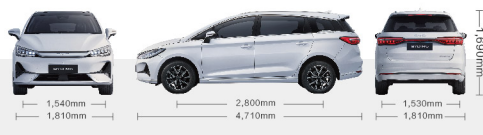

外形尺寸 Dimensions

1,540mm, 1,810mm, 2,800mm, 4,710mm, 1,530mm, 1,810mm, 1,890mm

胎壓監測系統	Tyre Pressure Monitoring System (TPMS)
ISO-FIX兒童座椅固定裝置	ISOFIX child restraint anchorage points (outer rear seats + middle)
防抱死制動系統 (ABS)	Anti-Lock Braking System (ABS)
電子駐車系統 (EPB)	Electric Parking Brake System (EPB)
電子車輪穩定系統 (ESC)	Electronic Stability Control (ESC)
牽引力控制系統 (TCS)	Traction Control System (TCS)
電子製動力分配系統 (EBD)	Electronic Brake-force Distribution (EBD)
車輛動態控制系統 (VDC)	Vehicle Dynamic Control System
坡道起步控制系統 (HHC)	Hill Hold Control(HHC)
制動盤擦拭系統 (BDW)	Brake disc wiping system(BDW)
可協調再生制動系統 (CRBS)	Coordinated regenerative braking system(CRBS)
全景影像	360° view monitor
後視雷達 (4個)	Rear 4 radars
自動駐車系統	Auto hold
自動緊急制動系統 (AEB)	Autonomous Emergency Braking (AEB)
開門預警 (DOW)	Door Open Warning (DOW)
智慧巡航控制 (ICC)	Intelligent Cruise Control (ICC)
車道居中保持 (LKC)	Lane Centering Keeping (LKC)
前方碰撞預警 (FCW)	Front Collision Warning (FCW)
後方碰撞預警 (RCW)	Rear Collision Warning (RCW)
盲點監測系統 (BSD)	Blind Spot Detection (BSD)
後方橫向交通警報 (RCTA)	Rear Cross Traffic Alert (RCTA)
後方橫向交通制動 (RCTB)	Rear Cross Traffic Brake (RCTB)
車道偏離輔助 (LDA)	Lane Departure Assist (LDA)
緊急車道保持輔助 (ELKA)	Emergency Lane Keeping Assist (ELKA)
外觀裝備	Exterior
電動調節外後視鏡	Electrically adjustable exterior mirror
外後視鏡電動摺疊	Electrically foldable exterior mirrors
全景天幕	Panoramic glass roof
車頂行李架	Roof rail
內飾裝備	Interior
電動助力轉向系統	Electric power assisted steering system
手機無線充電	Mobile phone wireless charging
仿皮座椅	Synthetic leather seat
7 座 2+3+2 式三排座椅分佈	7 Seats 2+3+2 three row seat distribution
6 座 2+2+2 式三排座椅分佈	6 Seats 2+2+2 three row seat distribution

7 座中排座椅 6/4 比例放倒	7 Seats 6/4 split fold middle seats
6 座中排獨立座椅	6 Seats middle row independent seats
駕駛員座椅 6 向電動調節	6-way electric adjustment - driver seat
前排乘客座椅 4 向電動調節	4-way electric adjustment - front passenger seat
駕駛員座椅通風	Ventilate - driver seat
前排乘客座椅通風	Ventilate - front passenger seat
金屬迎宾踏板	Metal welcome pedal
多媒體系統	Entertainment
藍牙連接	*Bluetooth® Phone Connectivity and Audio Streaming
12.8 吋可旋轉多媒體螢幕	12.8" Intelligent rotating touch screen
地圖導航	*Satellite navigation
CarPlay* (USB)	*Apple CarPlay* (USB)
智慧語音助手-粵語	Voice assistant - English
USB 前排 2 個 Type A + Type C	USB × 2, Centre console Type A + Type C
USB 中排 2 個 Type A + Type C	USB × 2, Middle Type A + Type C
燈光裝備	Light
LED 前燈	LED headlights
"Follow me home"	Follow me home headlight
前大燈延遲關閉功能	
LED 日間行車燈	LED daytime running light
LED 貫穿式尾燈	LED taillight bar
智慧遠光燈控制 (IHBC)	Intelligent high beam control (IHBC)
後動感轉向燈	Rear dynamic turn signal
舒適與便利	Comfort & Convenience
無鑰匙啟動	Keyless entry & Keyless start
便攜式卡片鑰匙	Portable card key
四門車窗一鍵升降防夾功能	4-door window one touch up-down with anti-pinch
自動空調	Automatic air-conditioning
PM2.5 高效空氣濾網程式	PM2.5 air filter
PM2.5 濾淨系統	PM2.5 filtration system
補胎工具	Tyre repair kit
後備箱電動開啟	Electric opening of trunk
後備箱遙控開啟	Remote control of trunk opening

注意: