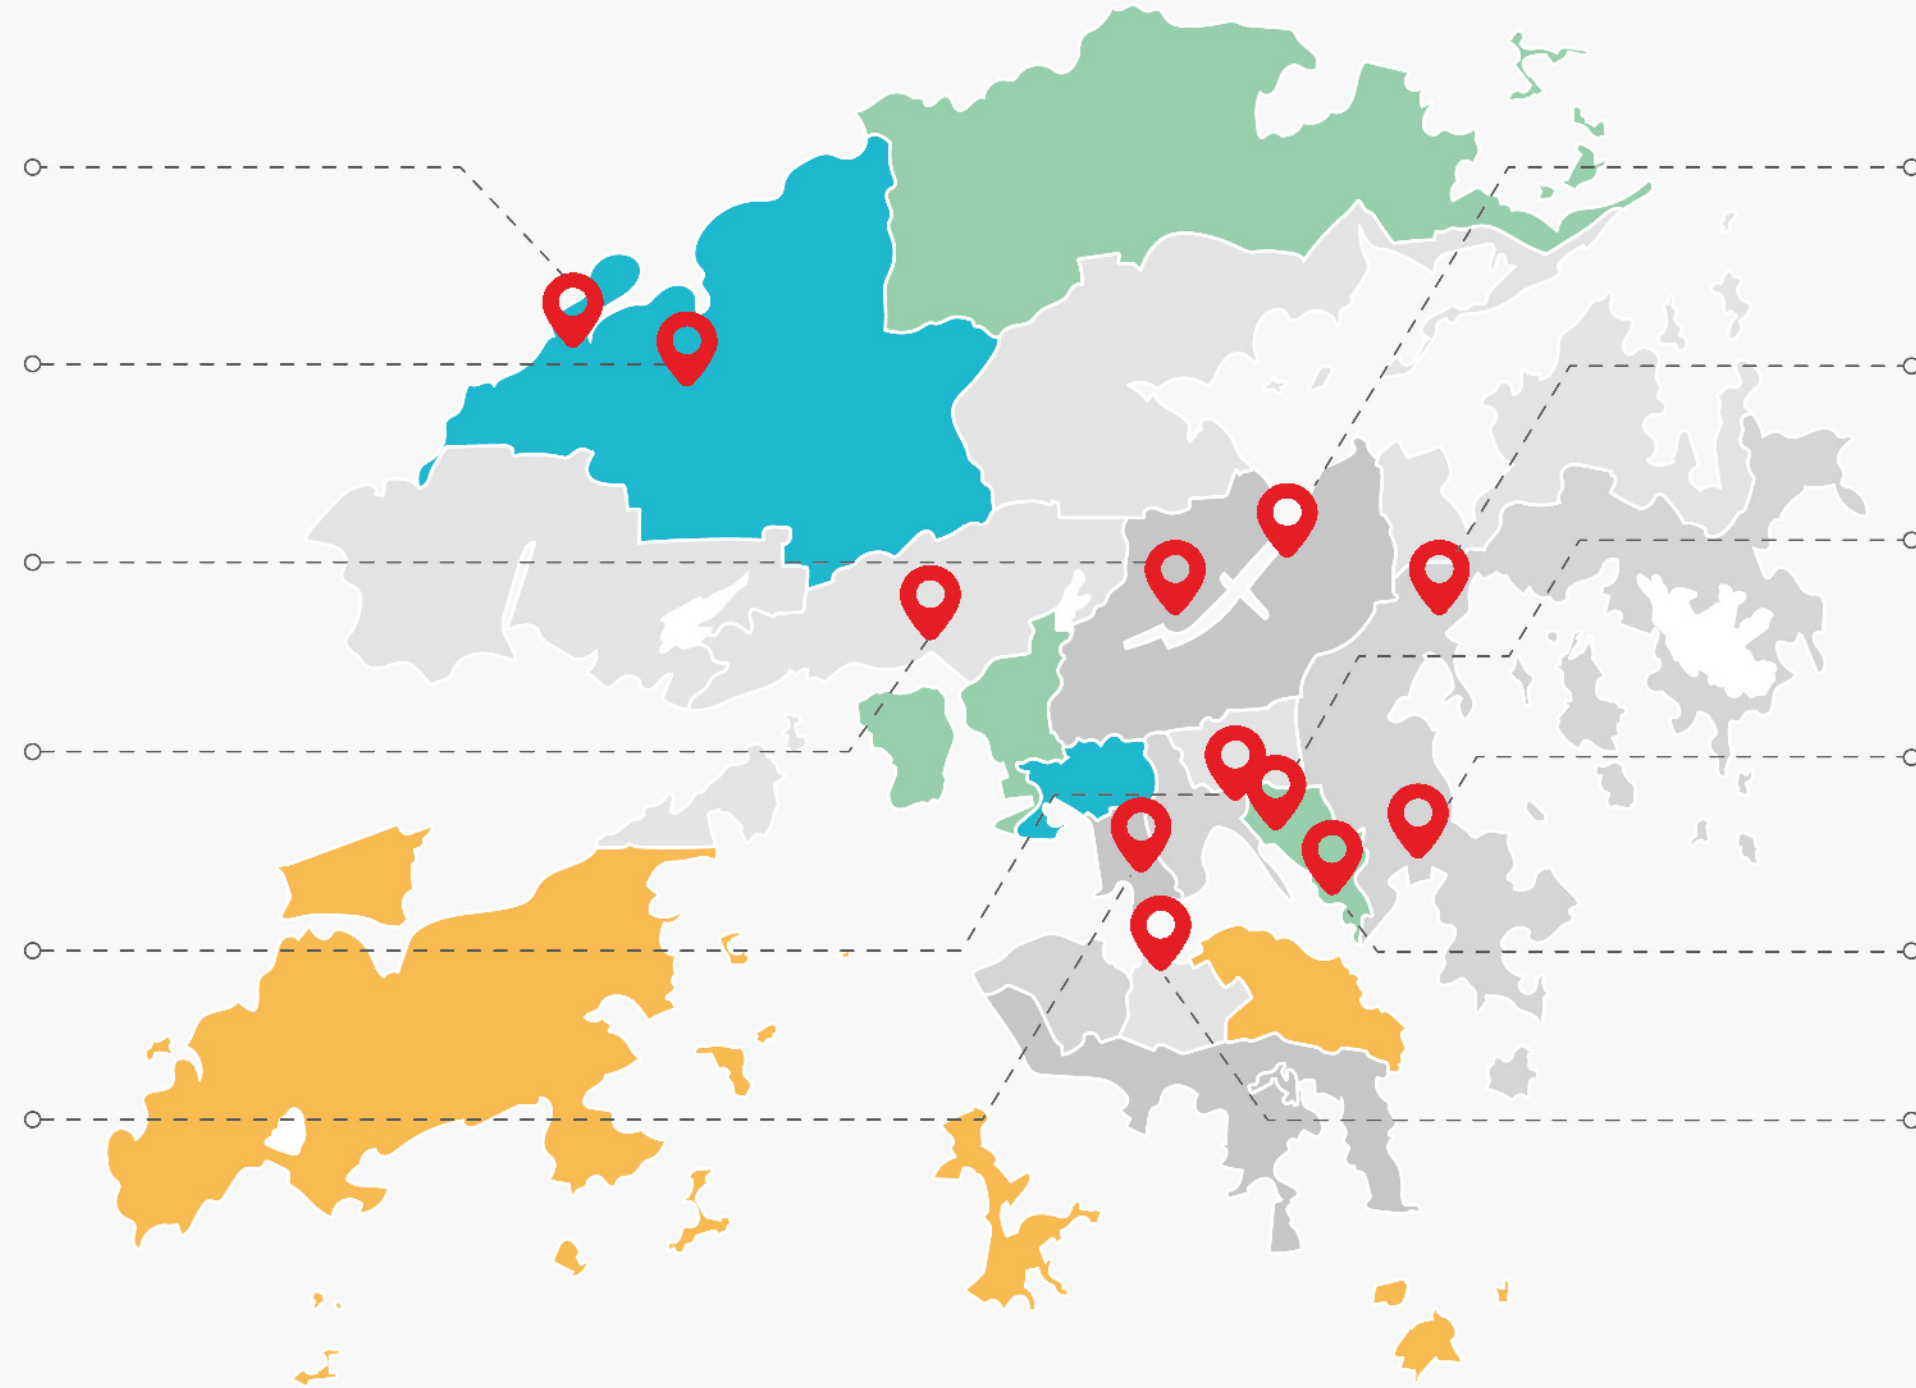

BYD 天水圍4S店

天水圍屏夏路833地段
電話: 9219 2383

BYD TIN SHUI WAI 4S Center

Lot 833 Ping Ha Road,
Tin Shui Wai, N.T.
TEL: 9219 2383

BYD 元朗陳列室

元朗宏業西街20號偉業大廈地下D室
電話: 6790 5935

BYD YUEN LONG

Room D, G/F, Hung Wai Industrial Building,
20 Wang Yip Street West, Yuen Long
TEL: 6790 5935

BYD 沙田服務中心

沙田大圍成運路2-8號地下
電話: 2663 1008

BYD SHA TIN Service Center

G/F., 2-8 Shing Wan Road,
Tai Wai, Shatin
TEL: 2663 1008

BYD 荃灣4S店

荃灣海盛路3號TML廣場
電話: 2663 1809

BYD Tsuen Wan 4S Center

Unit G&H, G/F, TML Tower, No. 3
Hoi Shing Road, Tsuen Wan
TEL: 2663 1809

BYD 九龍灣陳列室

觀塘區宏照路15號金聯大廈地舖
電話: 9219 5831

BYD KOWLOON BAY

G/F, Golden Harvest Building,
15 Wang Chiu Rd, Kowloon Bay
TEL: 9219 5831

BYD 尖沙咀陳列室

尖沙咀漆咸道南111-113號
美華閣地下A號舖
電話: 9219 0683

BYD TSIM SHA TSUI

SHOP A, G/F, May Wah Court 111-113,
Chatham Road South, Tsim Sha Tsui, Kowloon
TEL: 9219 0683

BYD SHA TIN

Shop G51, G/F., Kings Wing
Plaza 1, 3 On Kwan Street, Shatin
TEL: 2663 0818

BYD 沙田陳列室

沙田安群街3號京瑞廣場一期地下G51號舖
電話: 2663 0818

BYD SAI KUNG

Shop C1, WM Hotel, 28 Wai Man
Road, Sai Kung
TEL: 2663 0890

BYD 西貢陳列室

西貢惠民路28號WM酒店C1商舖
電話: 2663 0890

BYD KOWLOON BAY Service Center

7F, Sunshine Kowloon Bay Cargo Centre,
No. 59-63 Tai Yip Street
TEL: 9219 5831

BYD 九龍灣服務中心

三湘九龍灣貨運中心7樓大業街59-63號
電話: 9219 5831

BYD TSEUNG KWAN O

Shop G-1B, Papillons Square, 21 Tong
Chun Street, Tseung Kwan O
TEL: 2663 0098

BYD 將軍澳陳列室

將軍澳唐俊街21號翹匯坊G-1B
電話: 2663 0098

BYD YAU TONG Service Center

Shop A-B&D, G/F, Wing Shan Industrial Building,
428 Cha Kwo Ling Road, Yau Tong
TEL: 2663 2808

BYD 油塘服務中心

茶果嶺道428號榮山工業大廈地下
電話: 2663 2808

BYD WANCHAI

G/F., The Sun's Group Centre,
200 Gloucester Road, Wanchai
TEL: 9219 0183

BYD 灣仔陳列室

灣仔區告士打道200號新銀集團地舖
電話: 9219 0183